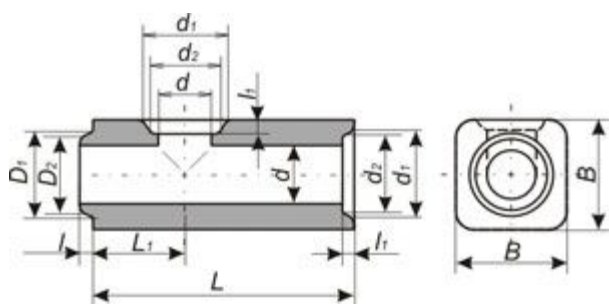

№ 75 Трубки сифонные пролетные с боковым отверстием

Номер изделия	Размеры, мм									
	B	D₁	D₂	d	d₁	d₂	L	L₁	l	l₁
75	80	62	56	35, 40	65	60	150, 200, 250, 300	75	10	8