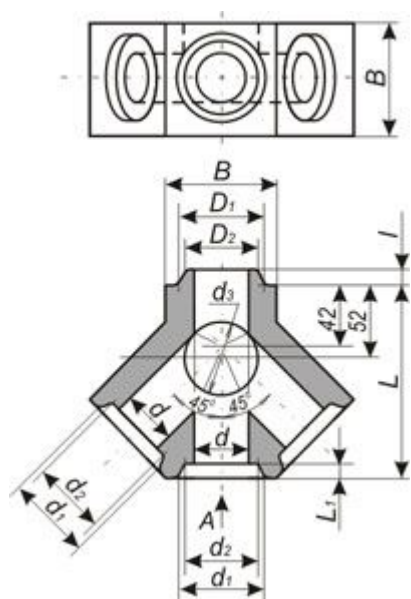

## № 60, 61 Звездочки шестиходовые с пазом

Номер изделия	Размеры, мм										
	A	H	H <sub>1</sub>	h	h <sub>1</sub>	D <sub>1</sub>	D <sub>2</sub>	d	d <sub>1</sub>	d <sub>2</sub>	d <sub>3</sub>
60	210	95	55	12	8	116	111	80	65	60	35 40
61	210	95	55	12	8	126	121	90	65	60	35 40

## № 69 - 71 Трубки сифонные пролетные

Номер изделия	Размеры, мм								
	B	D <sub>1</sub>	D <sub>2</sub>	d	d <sub>1</sub>	d <sub>2</sub>	L	l	l <sub>1</sub>
69	80	62	56	35 40	65	60	125, 150, 175, 200, 225, 250, 275, 300	10	8
70	100	78	72	50	81	76	150, 200, 250, 300	12	10
71	120	94	88	60	100	94	150, 200, 250, 300	21	18

## № 75 Трубки сифонные пролетные с боковым отверстием

Номер изделия	Размеры, мм									
	B	D <sub>1</sub>	D <sub>2</sub>	d	d <sub>1</sub>	d <sub>2</sub>	L	L <sub>1</sub>	l	l <sub>1</sub>
75	80	62	56	35, 40	65	60	150, 200, 250, 300	75	10	8

## № 80 Трубки сифонные тройниковые

Номер изделия	Размеры, мм									
	B	D <sub>1</sub>	D <sub>2</sub>	d	d <sub>1</sub>	d <sub>2</sub>	d <sub>3</sub>	L	l	l <sub>1</sub>
80	80	62	56	35 40	65	60	60	138	10	8