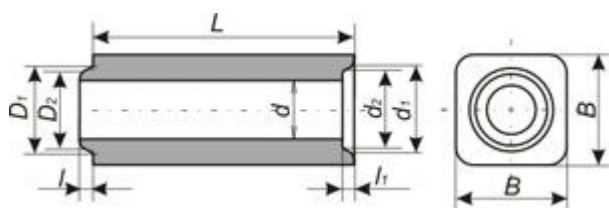

№ 69 - 71 Трубки сифонные пролетные

Номер изделия	Размеры, мм								
	B	D₁	D₂	d	d₁	d₂	L	l	l₁
69	80	62	56	35 40	65	60	125, 150, 175, 200, 225, 250, 275, 300	10	8
70	100	78	72	50	81	76	150, 200, 250, 300	12	10
71	120	94	88	60	100	94	150, 200, 250, 300	21	18