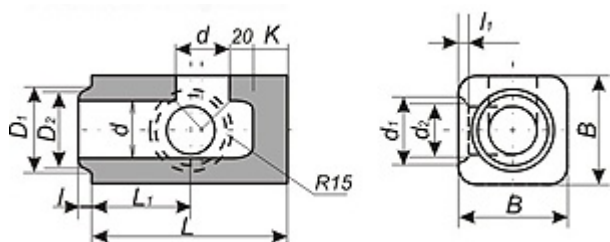

## № 75 Трубки сифонные пролетные с боковым отверстием

Номер изделия	Размеры, мм									
	B	D <sub>1</sub>	D <sub>2</sub>	d	d <sub>1</sub>	d <sub>2</sub>	L	L <sub>1</sub>	l	l <sub>1</sub>
75	80	62	56	35, 40	65	60	150, 200, 250, 300	75	10	8

## № 80 Трубки сифонные тройниковые

Номер изделия	Размеры, мм									
	B	D <sub>1</sub>	D <sub>2</sub>	d	d <sub>1</sub>	d <sub>2</sub>	d <sub>3</sub>	L	l	l <sub>1</sub>
80	80	62	56	35 40	65	60	60	138	10	8

## № 84, 85 Трубки сифонные концевые

Номер изделия	Размеры, мм						
	B	D <sub>1</sub>	D <sub>2</sub>	d	L	l	K
84	80	62	56	35 40	150,175,200,250,300	10	25
85	100	78	72	50	150, 175, 200, 250, 300	12	30

## № 87 Трубки сифонные концевые с боковым отверстием

Номер изделий	Размеры, мм										
	B	D <sub>1</sub>	D <sub>2</sub>	d	d <sub>1</sub>	d <sub>2</sub>	L	L <sub>1</sub>	l	l <sub>1</sub>	K
87	80	62	56	35 40	65	60	150 300	75	10	8	25