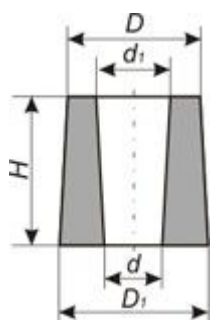

№ 88 - 90 Стаканчики для изложниц

Номер изделия	Размеры, мм				
	H	D	D₁	d	d₁
88	110	90	105	40 50	60
89	140	95	112	50	65
90	220	115	135	50 60	70