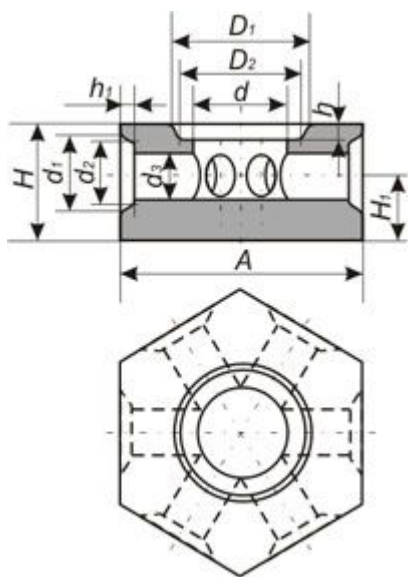

## № 1 - 4 Воронки ШС-32

Номер изделия	Размеры, мм								
	H	H <sub>1</sub>	h	D	D <sub>1</sub>	D <sub>2</sub>	D <sub>3</sub>	D <sub>4</sub>	d
1	200	25	15	120	95	90	225	270	70
2	300	25	15	140	110	105	245	295	80
3	300	25	15	150	120	115	270	320	90
4	300	25	15	160	130	125	270	320	100

## № 6 - 9 Трубки центровые ШС-28

Номер изделия	Размеры, мм								
	H	h	h <sub>1</sub>	D	D <sub>1</sub>	D <sub>2</sub>	d	d <sub>1</sub>	d <sub>2</sub>
6	300 250	15	12	120	95	90	70	101	96
7	300 250	15	12	140	110	105	80	116	111
8	300 250	15	12	150	120	115	90	126	121
9	300 250	15	12	160	130	125	100	136	131

## № 30 - 33, 36 Звездочки четырехходовые прямоугольные с пазом

Номер изделия	Размеры, мм										
	A	H	H <sub>1</sub>	h	h <sub>1</sub>	D <sub>1</sub>	D <sub>2</sub>	d	d <sub>1</sub>	d <sub>2</sub>	d <sub>3</sub>
30	210	95	55	12	8	101	96	70	65	60	35 40
31	210	95	55	12	8	116	111	80	65	60	35 40
32	210	95	55	12	8	126	121	90	65	60	35 40
33	260	115	65	12	10	126	121	90	81	76	50
36	260	135	75	12	18	136	131	100	100	94	60

## № 60, 61 Звездочки шестиходовые с пазом

Номер изделия	Размеры, мм										
	A	H	H <sub>1</sub>	h	h <sub>1</sub>	D <sub>1</sub>	D <sub>2</sub>	d	d <sub>1</sub>	d <sub>2</sub>	d <sub>3</sub>
60	210	95	55	12	8	116	111	80	65	60	35 40
61	210	95	55	12	8	126	121	90	65	60	35 40