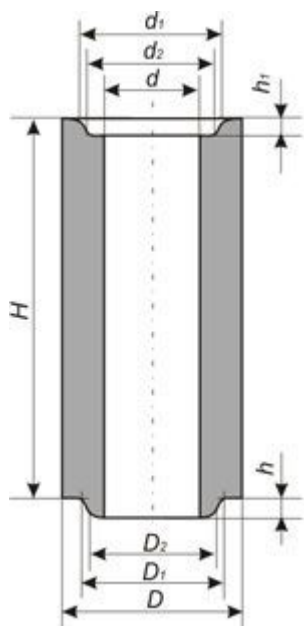

## № 1 - 4 Воронки ШС-32

Номер изделия	Размеры, мм								
	H	H <sub>1</sub>	h	D	D <sub>1</sub>	D <sub>2</sub>	D <sub>3</sub>	D <sub>4</sub>	d
1	200	25	15	120	95	90	225	270	70
2	300	25	15	140	110	105	245	295	80
3	300	25	15	150	120	115	270	320	90
4	300	25	15	160	130	125	270	320	100

## № 6 - 9 Трубки центровые ШС-28

Номер изделия	Размеры, мм								
	H	h	h <sub>1</sub>	D	D <sub>1</sub>	D <sub>2</sub>	d	d <sub>1</sub>	d <sub>2</sub>
6	300 250	15	12	120	95	90	70	101	96
7	300 250	15	12	140	110	105	80	116	111
8	300 250	15	12	150	120	115	90	126	121
9	300 250	15	12	160	130	125	100	136	131

## № 30 - 33, 36 Звездочки четырехходовые прямоугольные с пазом

Номер изделия	Размеры, мм										
	A	H	H <sub>1</sub>	h	h <sub>1</sub>	D <sub>1</sub>	D <sub>2</sub>	d	d <sub>1</sub>	d <sub>2</sub>	d <sub>3</sub>
30	210	95	55	12	8	101	96	70	65	60	35 40
31	210	95	55	12	8	116	111	80	65	60	35 40
32	210	95	55	12	8	126	121	90	65	60	35 40
33	260	115	65	12	10	126	121	90	81	76	50
36	260	135	75	12	18	136	131	100	100	94	60

## № 91 Воронки промежуточные

Номер изделия	Размеры, мм						
	H	H <sub>1</sub>	D	D <sub>1</sub>	D <sub>2</sub>	d <sub>1</sub>	d <sub>2</sub>
91	300	100	160	320	260	95	114