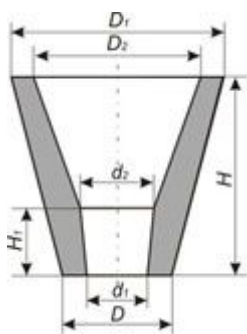

№ 91 Воронки промежуточные

Номер изделия	Размеры, мм						
	H	H₁	D	D₁	D₂	d₁	d₂
91	300	100	160	320	260	95	114