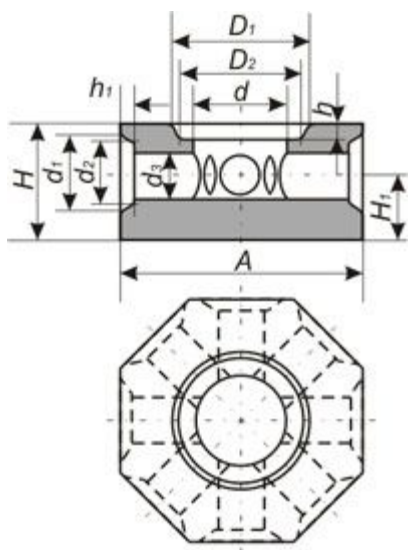

№ 65, 66, 68 Звездочки восьмиходовые с пазом

Номер изделия	Размеры, мм										
	A	H	H₁	h	h₁	D₁	D₂	d	d₁	d₂	d₃
65	210	95	55	12	8	116	111	80	65	60	35 40
66	210	95	55	12	8	126	121	90	65	60	35 40
68	260	115	65	12	8	136	131	100	65	60	35 40