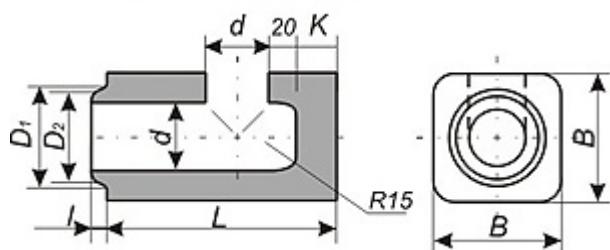

№ 84, 85 Трубки сифонные концевые

Номер изделия	Размеры, мм						
	B	D₁	D₂	d	L	l	K
84	80	62	56	35 40	150,175,200,250,300	10	25
85	100	78	72	50	150, 175, 200, 250, 300	12	30