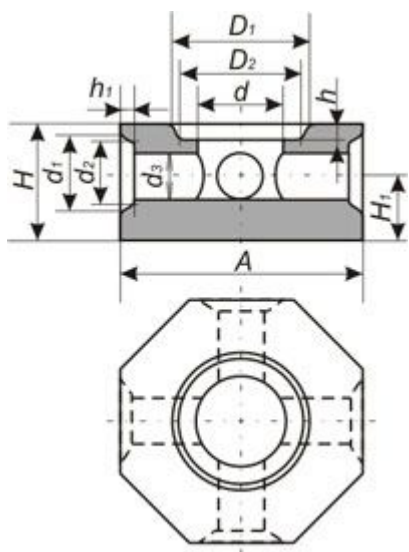

## № 1 - 4 Воронки ШС-32

Номер изделия	Размеры, мм								
	H	H <sub>1</sub>	h	D	D <sub>1</sub>	D <sub>2</sub>	D <sub>3</sub>	D <sub>4</sub>	d
1	200	25	15	120	95	90	225	270	70
2	300	25	15	140	110	105	245	295	80
3	300	25	15	150	120	115	270	320	90
4	300	25	15	160	130	125	270	320	100

## № 6 - 9 Трубки центровые ШС-28

Номер изделия	Размеры, мм								
	H	h	h <sub>1</sub>	D	D <sub>1</sub>	D <sub>2</sub>	d	d <sub>1</sub>	d <sub>2</sub>
6	300 250	15	12	120	95	90	70	101	96
7	300 250	15	12	140	110	105	80	116	111
8	300 250	15	12	150	120	115	90	126	121
9	300 250	15	12	160	130	125	100	136	131

## № 30 - 33, 36 Звездочки четырехходовые прямоугольные с пазом

Номер изделия	Размеры, мм										
	A	H	H <sub>1</sub>	h	h <sub>1</sub>	D <sub>1</sub>	D <sub>2</sub>	d	d <sub>1</sub>	d <sub>2</sub>	d <sub>3</sub>
30	210	95	55	12	8	101	96	70	65	60	35 40
31	210	95	55	12	8	116	111	80	65	60	35 40
32	210	95	55	12	8	126	121	90	65	60	35 40
33	260	115	65	12	10	126	121	90	81	76	50
36	260	135	75	12	18	136	131	100	100	94	60

## № 91 Воронки промежуточные

Номер изделия	Размеры, мм						
	H	H <sub>1</sub>	D	D <sub>1</sub>	D <sub>2</sub>	d <sub>1</sub>	d <sub>2</sub>
91	300	100	160	320	260	95	114