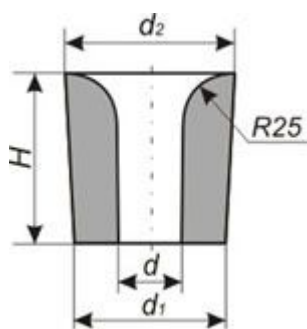

№ 92 Стаканчики для промежуточных воронок

Номер изделия	Размеры, мм			
	H	d₁	d₂	d
92	100	93	112	24, 26, 28, 30, 35, 40, 45, 50