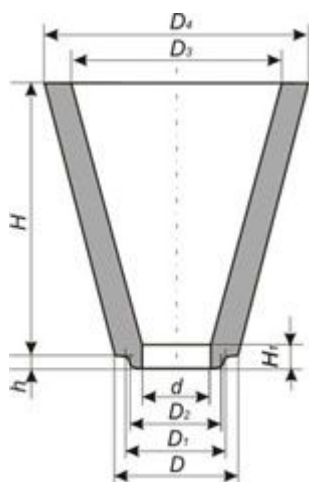

## № 1 - 4 Воронки ШС-32

Номер изделия	Размеры, мм								
	H	H <sub>1</sub>	h	D	D <sub>1</sub>	D <sub>2</sub>	D <sub>3</sub>	D <sub>4</sub>	d
1	200	25	15	120	95	90	225	270	70
2	300	25	15	140	110	105	245	295	80
3	300	25	15	150	120	115	270	320	90
4	300	25	15	160	130	125	270	320	100

## № 6 - 9 Трубки центровые ШС-28

Номер изделия	Размеры, мм								
	H	h	h <sub>1</sub>	D	D <sub>1</sub>	D <sub>2</sub>	d	d <sub>1</sub>	d <sub>2</sub>
6	300 250	15	12	120	95	90	70	101	96
7	300 250	15	12	140	110	105	80	116	111
8	300 250	15	12	150	120	115	90	126	121
9	300 250	15	12	160	130	125	100	136	131

## № 30 - 33, 36 Звездочки четырехходовые прямоугольные с пазом

Номер изделия	Размеры, мм										
	A	H	H <sub>1</sub>	h	h <sub>1</sub>	D <sub>1</sub>	D <sub>2</sub>	d	d <sub>1</sub>	d <sub>2</sub>	d <sub>3</sub>
30	210	95	55	12	8	101	96	70	65	60	35 40
31	210	95	55	12	8	116	111	80	65	60	35 40
32	210	95	55	12	8	126	121	90	65	60	35 40
33	260	115	65	12	10	126	121	90	81	76	50
36	260	135	75	12	18	136	131	100	100	94	60

## № 91 Воронки промежуточные

Номер изделия	Размеры, мм						
	H	H <sub>1</sub>	D	D <sub>1</sub>	D <sub>2</sub>	d <sub>1</sub>	d <sub>2</sub>
91	300	100	160	320	260	95	114