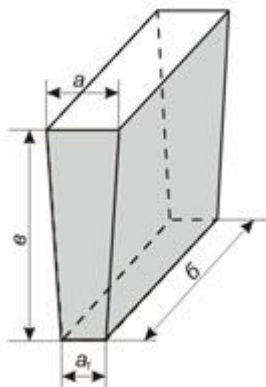

№ 1 - 7, 9, 13 - 15 Клин торцовый двусторонний

Номер изделия	Размеры, мм			
	a	a ₁	б	в
1	100	88	150	300
2	75	55	150	300
3	100	92	150	200
4	75	65	150	200
5	75	55	150	200
6	100	95	150	230
7	100	91	150	230
9	100	93	150	300
13	120	113	200	230
14	100	92	200	200
15	75	65	200	200

№ 16 - 20 Клин ребровый двусторонний

Номер изделия	Размеры, мм			
	a	a ₁	b	B
16	100	94	200	160
17	75	67	200	160
18	75	60	200	160
19	100	95	200	120
20	75	65	200	120

№ 22, 23, 28, 29 Клины торцовый двусторонний

Номер изделия	Размеры, мм			
	a	a ₁	b	v
22	120	113	200	230
23	65	55	200	230
28	28	65	150	230
29	80	73	150	230