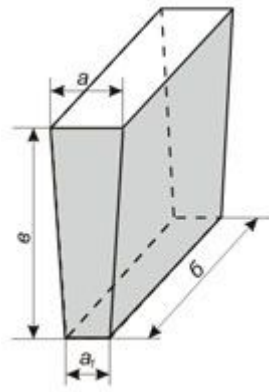

№ 1 - 7, 9, 13 - 15 Клин торцовый двусторонний

Номер изделия	Размеры, мм			
	a	a ₁	б	в
1	100	88	150	300
2	75	55	150	300
3	100	92	150	200
4	75	65	150	200
5	75	55	150	200
6	100	95	150	230
7	100	91	150	230
9	100	93	150	300
13	120	113	200	230
14	100	92	200	200
15	75	65	200	200

№ 16 - 20 Клин ребровый двусторонний

Номер изделия	Размеры, мм			
	a	a ₁	b	B
16	100	94	200	160
17	75	67	200	160
18	75	60	200	160
19	100	95	200	120
20	75	65	200	120

№ 22, 23, 28, 29 Клины торцовый двусторонний

Номер изделия	Размеры, мм			
	a	a ₁	b	v
22	120	113	200	230
23	65	55	200	230
28	28	65	150	230
29	80	73	150	230